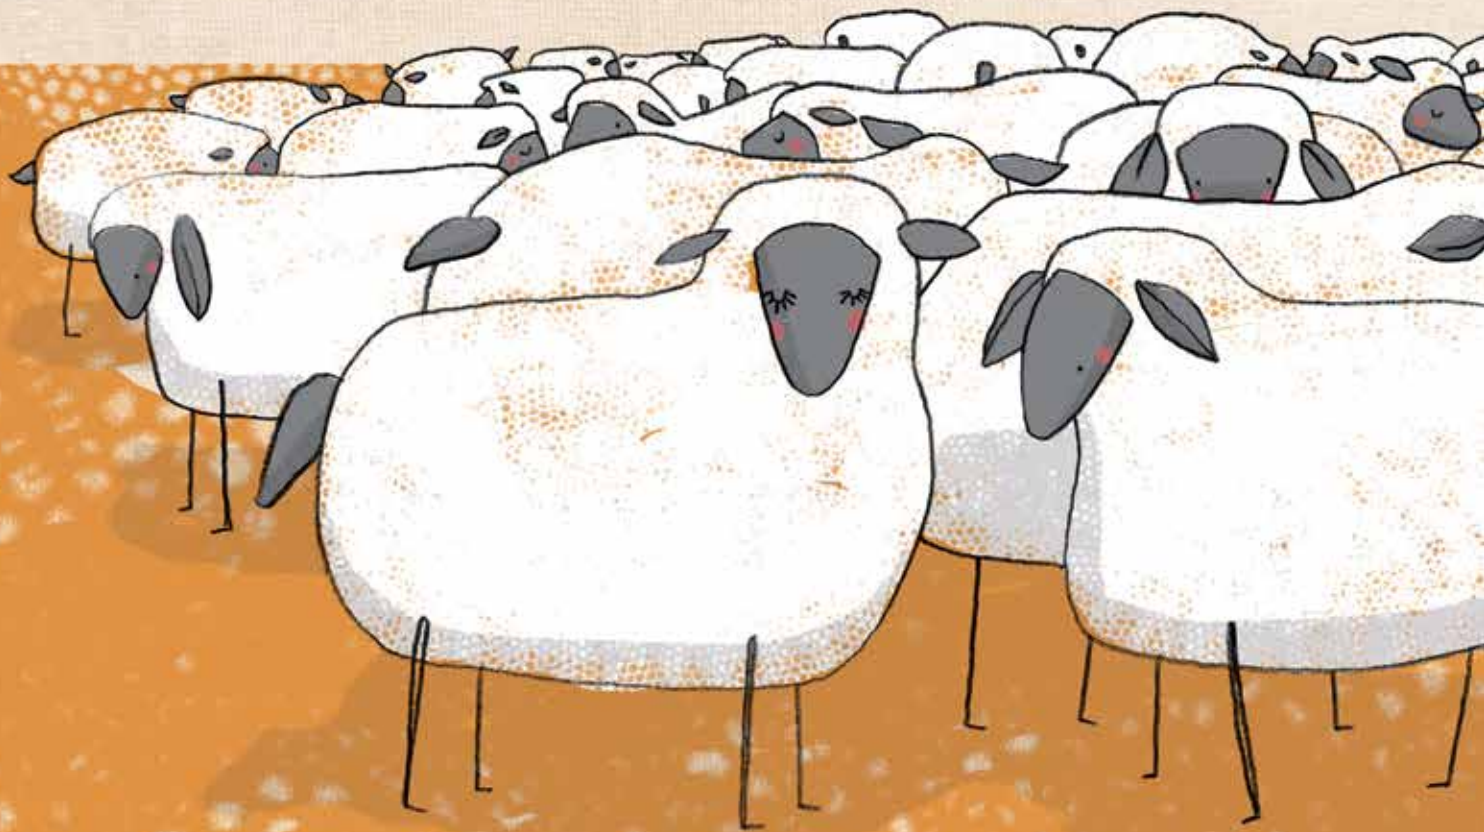

# LILI LANA

Paula Vásquez  
Ilustraciones de la autora

loqueleo

LILI LANA ES UNA OVEJA BLANCA Y NEGRA  
QUE SE VE COMO TODAS LAS DEMÁS  
¡PERO NO SE EQUIVOQUEN!  
ES UNA OVEJA MUY DIFERENTE.

TODAS LAS OVEJAS DUERMEN  
DE NOCHE Y SUEÑAN CON  
JUGOSAS REMOLACHAS.

PERO LILI CUENTA ESTRELLAS.

DE DÍA SUEÑA DESPIERTA Y SE METE EN MUCHOS LÍOS.